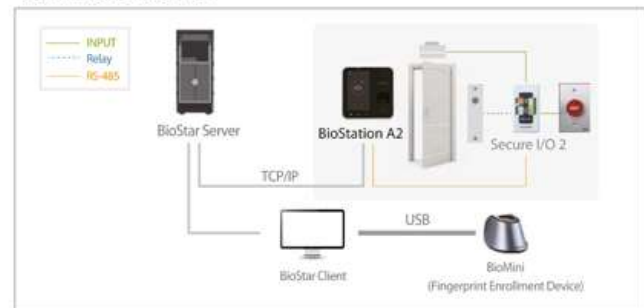

• Standalone-Secure