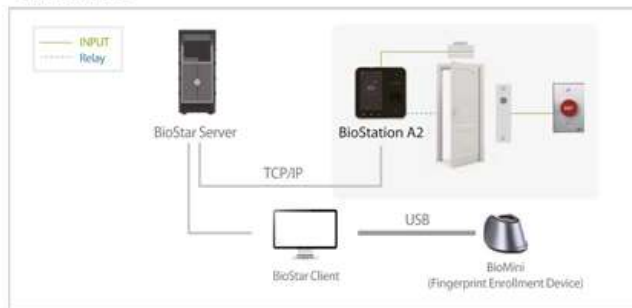

ویژگی ها

بالاترین عملکرد در جهان

طراحی شده توسط 1GH iMX6 CPU
تطبیق بیش از ۱۵۰,۰۰۰ اثر انگشت در ثانیه (۱:۱)
سرعت انتقال اطلاعات بیش از ۵,۰۰۰ کاربر در ثانیه
بهبود امنیت و دقت

افزایش ظرفیت حافظه

تا ۵ برابر افزایش سرعت تطبیق
تکنولوژی جدید و پیشرفته تشخیص بافت زنده
تقویت سنسور اثر انگشت و الگوریتم
بیش از ۵۰۰,۰۰۰ کاربر
۵ میلیون لاگ مربوط به متن و ۵۰,۰۰۰ لاگ مربوط به تصویر
ظرفیت حافظه: 1GB به اضافه 8GB فلش

دارا بودن بهترین ویژگی ها

صفحه نمایش لمسی ۵" با شیشه تقویت شده جلوی دستگاه
دارای دوربین با لنز پهن برای اخذ تصویر واضح تر
پشتیبانی از سیستم عامل اندروید O/S با بهبود رابط کاربری گرافیکی
پشتیبانی از تلفن تصویری و انواع کارت های RF

رابط های کاربری چندمنظوره

(TCP/IP, WI-Fi, PoE (IEEE802.3af
Wiegand, RS485, TTL I/O. relay

System Configuration

• Standalone